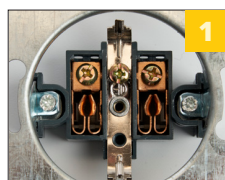

## Доп. характеристики:

Рабочая температура	0..+35°C
Степень защиты	IP20/IP44( арт.49424)
Климатическое исполнение	УХЛ4
Материал	PC пластик/латунь/сталь

1  
Латунная контактная группа

2  
Не поддерживающий горение внутренний блок