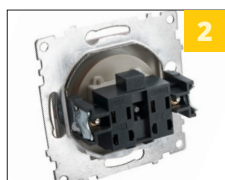

2
Не поддерживающий горение внутренний блок