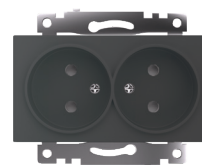

# СЕРИЯ КАТРИН, РОЗЕТКИ ЦВЕТ ГРАФИТ

**STEKKER**  
НАДЕЖНЫЙ ЭЛЕКТРОМОНТАЖ

GLS

[Серия на сайте](#)

механизм GLS500-7108-06 арт. 49419  
рамка GFR00-7001-05 арт. 39518

GLS16-7112-06/49424

GLS10-7109-06/49420

GLS16-7110-06/49423

GLS10-7113-06/49421

GLS16-7114-06/49425

GLS500-7107-06/49418

GLS500-7108-06/49419

GLS10-7115-06/49422

GLS00-7106-06/49417

## О продукте:

Серия Катрин является образцом элегантного стиля, который подойдет самому взыскательному покупателю.

В линейке цветовых решений механизмов добавляется новый цвет - графит. Данный цвет в сочетании со стеклянными рамками 8 разных цветов украсит интерьеры различных стилей, от классики до лофт.

## Доп. характеристики:

Рабочая температура	0..+35°C
Степень защиты	IP20/IP44( арт.49424)
Климатическое исполнение	УХЛ4
Материал	PC пластик/латунь/сталь

1  
Латунная контактная группа

2  
Не поддерживающий горение внутренний блок