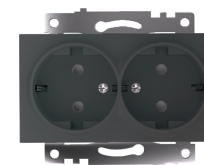

# СЕРИЯ КАТРИН, РОЗЕТКИ ЦВЕТ ГРАФИТ

**STEKKER**  
НАДЕЖНЫЙ ЭЛЕКТРОМОНТАЖ

GLS

[Серия на сайте](#)

механизм GLS500-7108-06 арт. 49419  
рамка GFR00-7001-05 арт. 39518

GLS16-7112-06/49424

GLS10-7109-06/49420

GLS16-7110-06/49423

GLS10-7113-06/49421

GLS16-7114-06/49425

GLS500-7107-06/49418

GLS500-7108-06/49419

GLS10-7115-06/49422

GLS00-7106-06/49417

## О продукте:

Серия Катрин является образцом элегантного стиля, который подойдет самому взыскательному покупателю.

В линейке цветовых решений механизмов добавляется новый цвет - графит. Данный цвет в сочетании со стеклянными рамками 8 разных цветов украсит интерьеры различных стилей, от классики до лофт.

## Доп. характеристики:

Рабочая температура	0..+35°C
Степень защиты	IP20/IP44( арт.49424)
Климатическое исполнение	УХЛ4
Материал	PC пластик/латунь/сталь

1  
Латунная контактная группа

2  
Не поддерживающий горение внутренний блок